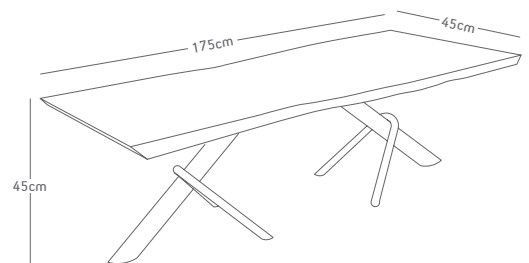

MB02/M

-MUTA-
COLLECTION

MB02/M

MB02/M

Masif meşe, mat siyah metal
Solid oak, matte metal black colour

DESIGN: Muta Collection

ORIGIN: Turkey, Bursa

H: 45cm **L:** 175cm **W:** 45cm