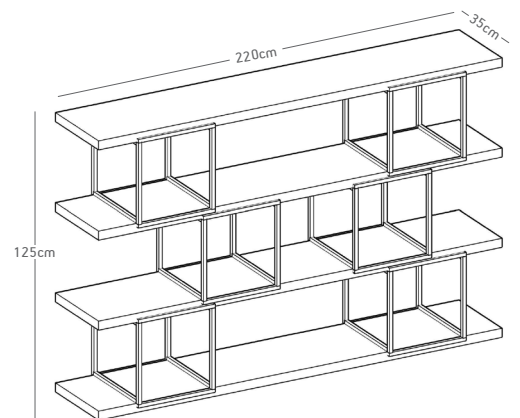

MR03/M

MR03/M

Masif meşe, siyah metal mat
Solid oak, black metal matte

DESIGN: Muta Collection

ORIGIN: Turkey, Bursa

H: 125cm L: 220cm W: 35cm