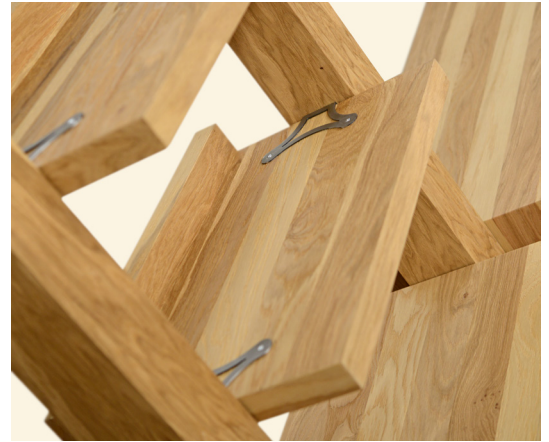

MR06/M

MR06/M

Meşee papel kaplama, ham metal
2mm oak veneer, crude metal matte

DESIGN: Muta Collection

ORIGIN: Turkey, Bursa

Modül 2: H: 220cm L: 80cm W: 50cm

Modül 1: H: 220cm L: 180cm W: 50cm