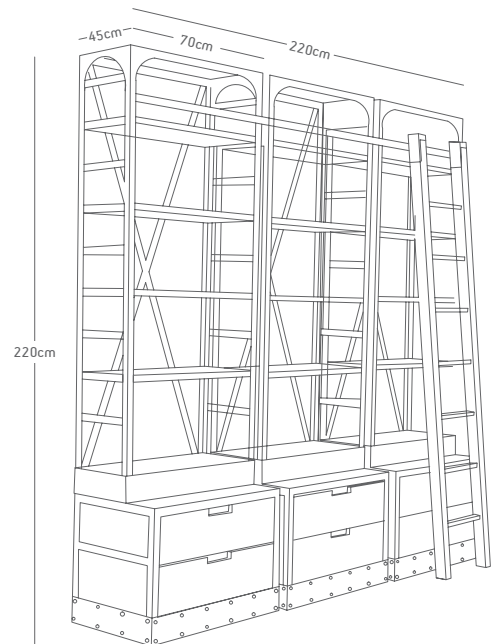

MR07/M

MR07/M

Masif meşe, meşe papel kaplama, ham metal
Solid oak, 2mm oak veneer, crude metal matte

DESIGN: Muta Collection

ORIGIN: Turkey, Bursa

Modül : H: 220cm L: 70cm W: 45cm

Total Modül: H: 220cm L: 220cm W: 45cm