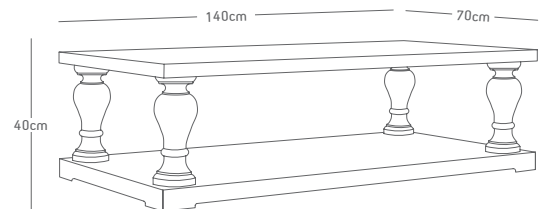

MS14/M

-MUTA-
COLLECTION

MS14/M

MS14/M

Masif mat meşe
Solid matte oak

DESIGN: Muta Collection

ORIGIN: Turkey, Bursa

H: 40cm **L:** 140cm **W:** 70cm