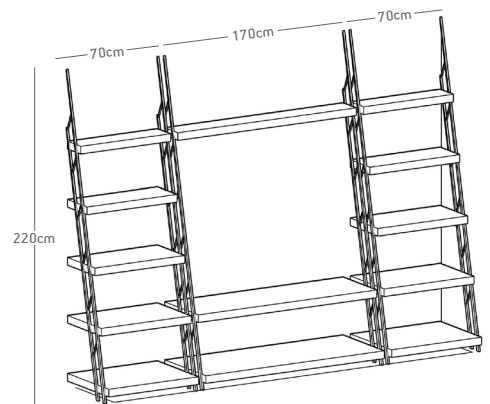

MR01/M

MR01/M

Masif meşe, siyah metal mat
Solid oak, black metal matte

DESIGN: Muta Collection

ORIGIN: Turkey, Bursa

Modül 1: H: 220cm L: 70cm

Modül 2: H: 220cm L: 170cm