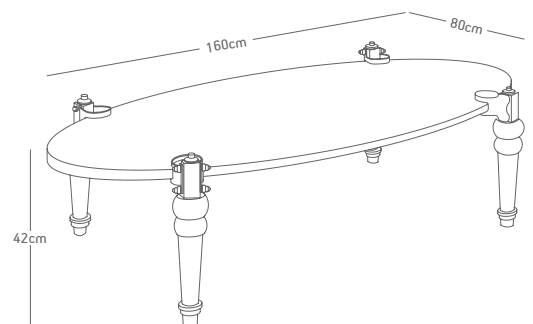

MS04/M

-MUTA-
COLLECTION

MS04/M

MS04/M

Masif meşe, ham metal mat
Solid oak, crude metal matte

DESIGN: Muta Collection

ORIGIN: Turkey, Bursa

H: 42cm **L:** 160cm **W:** 80cm