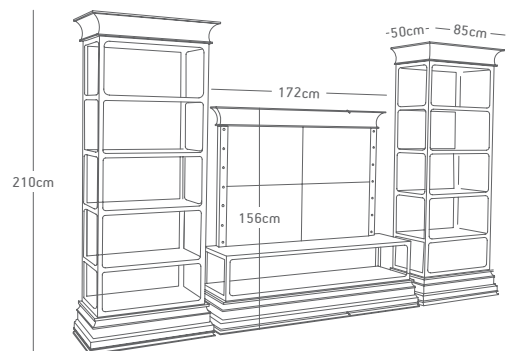

Modül 2: H: 210cm L: 85cm W: 50cm

Modül 1: H: 156cm L: 172cm W: 50cm

MR06/M

-MUTA-
COLLECTION

MR06/M

MR06/M

Meşee papel kaplama, ham metal
2mm oak veneer, crude metal matte

DESIGN: Muta Collection