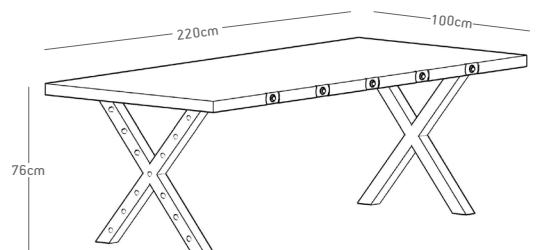

MM04/M

-MUTA-
COLLECTION

MM04/M

MM04/M

Masif meşe, ham metal mat
Solid oak, crude metal matte

DESIGN: Muta Collection

ORIGIN: Turkey, Bursa

H: 76cm **L:** 220cm **W:** 100cm