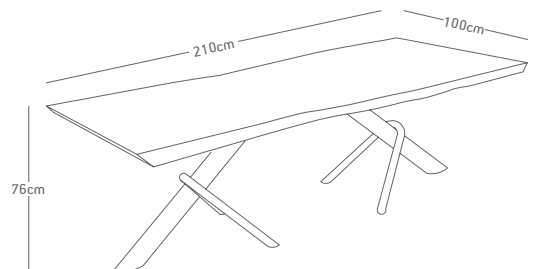

MM01/M

-MUTA-
COLLECTION

MM01/M

MM01/M

Masif meşe, mat siyah metal
Solid oak, matte metal black colour

DESIGN: Muta Collection

ORIGIN: Turkey, Bursa

H: 76cm **L:** 220cm **W:** 100cm