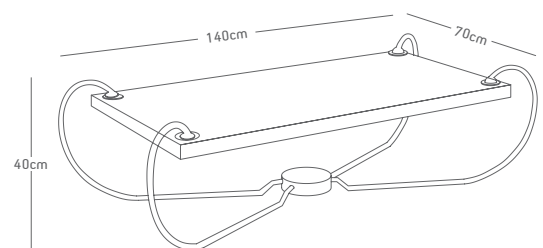

MS13/M

-MUTA-
COLLECTION

MS13/M

MS13/M

Masif meşe, siyah mat metal
Solid oak, matte metal black colour

DESIGN: Muta Collection

ORIGIN: Turkey, Bursa

H: 40cm **L:** 140cm **W:** 70cm