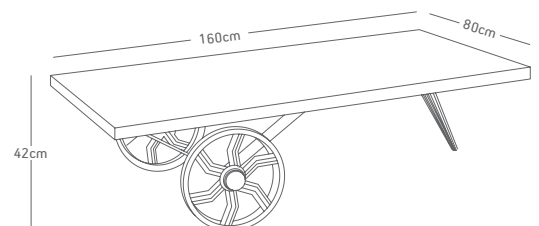

MS16/M

-MUTA-
COLLECTION

MS16/M

MS16/M

Masif meşe, ham mat metal
Solid oak, crude metal matte

DESIGN: Muta Collection

ORIGIN: Turkey, Bursa

H: 42cm **L:** 160cm **W:** 80cm