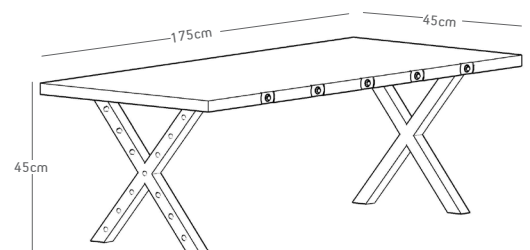

MB03/M

-MUTA-
COLLECTION

MB03/M

MB03/M

Masif meşe, ham metal mat
Solid oak, crude metal matte

DESIGN: Muta Collection

ORIGIN: Turkey, Bursa

H: 45cm **L:** 175cm **W:** 45cm