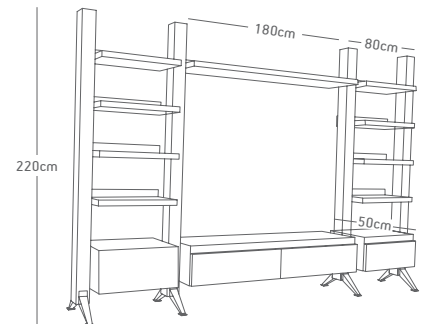

MR06/M

Meşee papel kaplama, ham metal
2mm oak veneer, crude metal matte

DESIGN: Muta Collection

ORIGIN: Turkey, Bursa

Modül 2: H: 220cm L: 80cm W: 50cm

Modül 1: H: 220cm L: 180cm W: 50cm