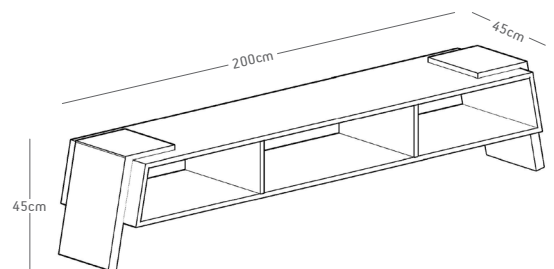

MT02/M

-MUTA-
COLLECTION

MT02/M

MT02/M

Masif meşe, antrasit mat lake
Solid oak, lacquered matte anthracite

DESIGN: Muta Collection

ORIGIN: Turkey, Bursa

H: 45cm L: 200cm W: 45cm