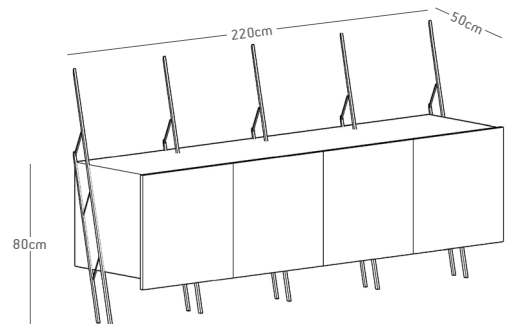

MK02/M

-MUTA-
COLLECTION

MK02/M

MK02/M

Masif meşe, siyah mat metal
Solid oak, black metal matte

DESIGN: Muta Collection

ORIGIN: Turkey, Bursa

H: 80cm **L:** 220cm **W:** 50cm