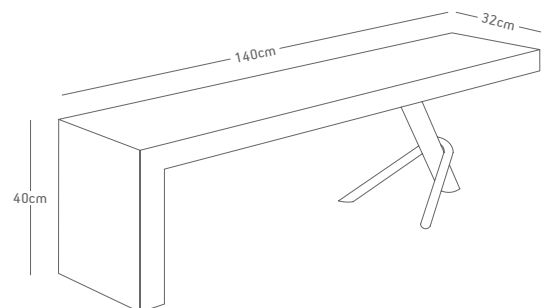

MS17/K

Masif kestane, oksitli mat metal
Solid chestnut, matte metal with oxid

DESIGN: Muta Collection

ORIGIN: Turkey, Bursa

H: 40cm **L:** 140cm **W:** 32cm